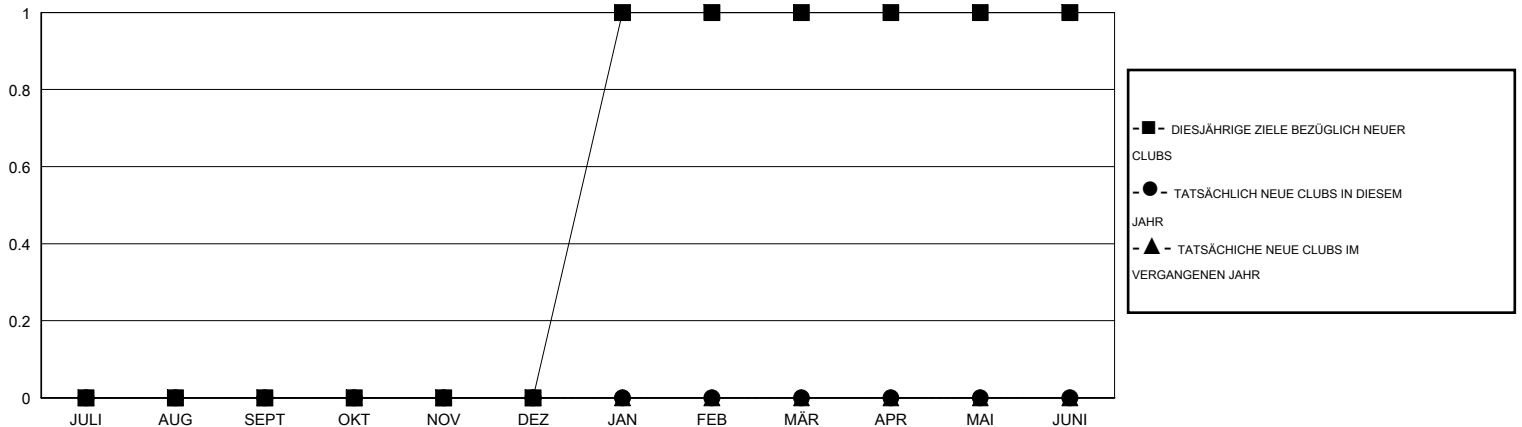

MONTHLY MEMBERSHIP PROGRESS REPORT

District 111MS

Results as of: 2/29/2016

GMT: Carl Robert Rettby

STANDORT GERMANY

GMT KONST. GEB.: 4

Clubs					Pro Mitglied				
ERGEBNISSE FÜR 2015-2016					ERGEBNISSE FÜR 2015-2016				
QUARTAL	ZIEL NEUE CLUBS	NEUE CLUBS	AUFGELOSTE CLUBS	NETTO-GEWINN/ -VERLUST	QUARTAL	ZIEL NEUE MITGLIEDER	HINZUGEFÜGTE GRÜNDUNGS- UND NEUE MITGLIEDER	AUSGESCHIEDENE MITGLIEDER	NETTO-GEWINN/ -VERLUST
JULI/AUG/SEPT	0	0	0	0	JULI/AUG/SEPT	-10	20	42	-22
OKT/NOV/DEZ	0	0	0	0	OKT/NOV/DEZ	10	26	30	-4
JAN/FEB/MÄR	1	0	0	0	JAN/FEB/MÄR	35	30	26	4
APR/MAI/JUNI	0	0	0	0	APR/MAI/JUNI	-10	0	0	0

ZIELE UND TATSÄCHLICHE NEUE CLUBS KUMULATIV

ZIELE UND TATSÄCHLICHE MITGLIEDER KUMULATIV

ABGEMELDETE CLUBS: 0	52 VON 113 CLUBS HABEN 1 ODER MEHR NEUE MITGLIEDER AUFGENOMMEN	<u>GESCHLECHTERVERTEILUNG</u>			
<u>AUSGETRETENE MITGLIEDER</u>		MANN	3,604 (88.46%)		
VERSTORBEN	31	FRAU	470 (11.54%)		
CLUB AUFGELOST	0	KLICKEN SIE HIER FÜR ANGABEN ZUM ZUSTAND DES CLUBS			
ANDERE	67			FAMILIENMITGLIEDER	76
GESAMT	98			HAUSHALTSVORSTAND	38
		NICHT-FAMILIENVORSTAND	38		