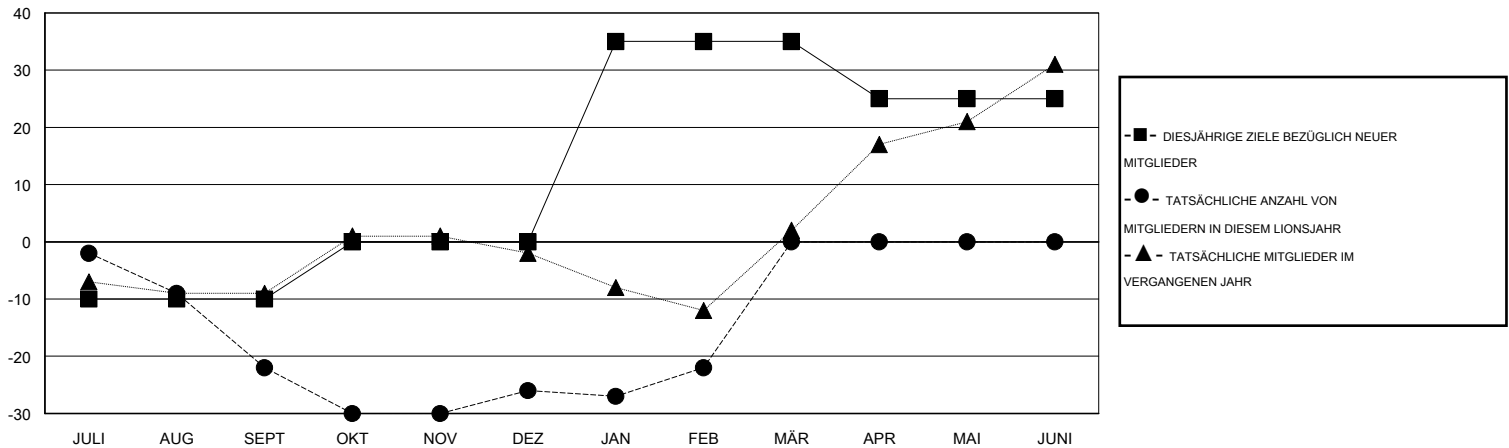

MONTHLY MEMBERSHIP PROGRESS REPORT

District 111MS

Results as of: 2/29/2016

GMT: Carl Robert Rettby

STANDORT GERMANY

GMT KONST. GEB.: 4

Clubs					Pro Mitglied				
ERGEBNISSE FÜR 2015-2016					ERGEBNISSE FÜR 2015-2016				
QUARTAL	ZIEL NEUE CLUBS	NEUE CLUBS	AUFGELOSTE CLUBS	NETTO-GEWINN/ -VERLUST	QUARTAL	ZIEL NEUE MITGLIEDER	HINZUGEFÜGTE GRÜNDUNGS- UND NEUE MITGLIEDER	AUSGESCHIEDENE MITGLIEDER	NETTO-GEWINN/ -VERLUST
JULI/AUG/SEPT	0	0	0	0	JULI/AUG/SEPT	-10	20	42	-22
OKT/NOV/DEZ	0	0	0	0	OKT/NOV/DEZ	10	26	30	-4
JAN/FEB/MÄR	1	0	0	0	JAN/FEB/MÄR	35	30	26	4
APR/MAI/JUNI	0	0	0	0	APR/MAI/JUNI	-10	0	0	0

ZIELE UND TATSÄCHLICHE NEUE CLUBS KUMULATIV

ZIELE UND TATSÄCHLICHE MITGLIEDER KUMULATIV

ABGEMELDETE CLUBS: 0	52 VON 113 CLUBS HABEN 1 ODER MEHR NEUE MITGLIEDER AUFGENOMMEN	<u>GESCHLECHTERVERTEILUNG</u>			
<u>AUSGETRETENE MITGLIEDER</u>		MANN	3,604 (88.46%)		
VERSTORBEN	31	FRAU	470 (11.54%)		
CLUB AUFGELOST	0	KLICKEN SIE HIER FÜR ANGABEN ZUM ZUSTAND DES CLUBS			
ANDERE	67			FAMILIENMITGLIEDER	76
GESAMT	98			HAUSHALTSVORSTAND	38
		NICHT-FAMILIENVORSTAND	38		